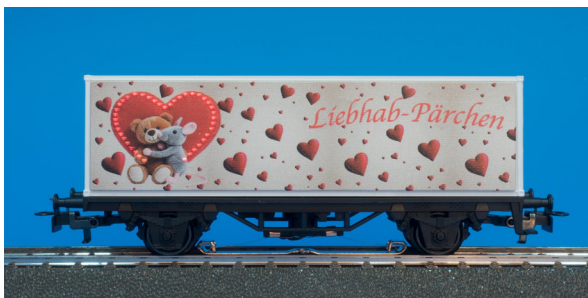

bCW-000016 **mit** Märklin mfx-Sounddecoder 139,- €

Liebhabpärchen 2

Die Kante des Herzchens ist mit 40 LEDs beleuchtet.

In der digitalen Version können die zwei Seiten getrennt geschaltet werden und das Herz wabert, als ob es schlägt.