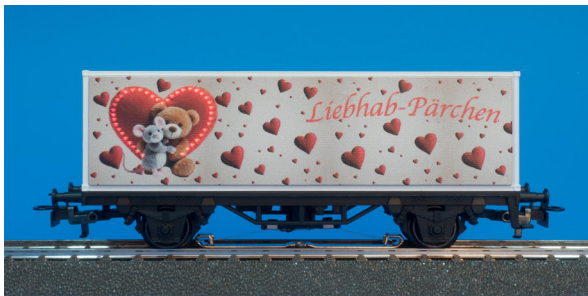

Die Kante des Herzchens ist mit 40 LEDs beleuchtet.

In der digitalen Version können die zwei Seiten getrennt geschaltet werden und das Herz wabert, als ob es schlägt.

Bild des beleuchteten Modells

Bild des unbeleuchteten Modells

Bestellnummer / Preise:

bCW-000019 einfache Version **ohne** Decoder 49,- €

bCW-000020 **mit** Märklin mfx-Sounddecoder 139,- €

Liebhabpärchen 4

Die Kante des Herzchens ist mit 40 LEDs beleuchtet.

In der digitalen Version können die zwei Seiten getrennt geschaltet werden und das Herz wabert, als ob es schlägt.