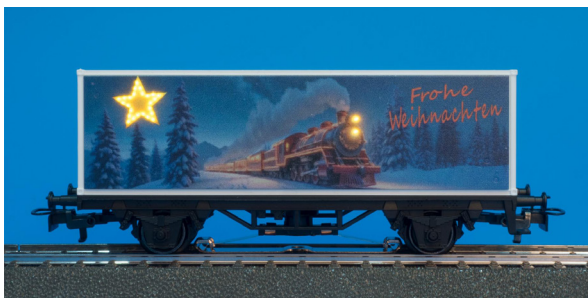

Beleuchtete Containerwagen

CAN-deLight - Hingucker, die Freude machen

Die ersten Miniatur-Beleuchtungen von CAN-deLight gibt es bereits seit einiger Zeit. Nun kommen beleuchtete Containerwagen hinzu. Diese Modelle beruhen auf den einfachen Conatinerwagen 4411 von Märklin. Auf beiden Seiten des Conatiners gibt es Motive, die mit LEDs beleuchtet sind. Die Modelle haben natürlich alle keine Vorbilder und sollen einfach nur die Blicke der Betrachter auf sich ziehen und gefallen.

Der Party-Zug, mit dem alles begonnen hat.

Etwas Geschichte in Bildern...

Es war ein langer Weg von der Idee bis zum ersten Containerwagen. Bei den ersten Versuchen kamen die beleuchteten Elemente von CAN-deLight zum Einsatz, womit sich auch jeder Bastler seinen ganz eigenen Party-Zug gestalten kann.

Weihnachtswagen 2025

Die Kontur des Sterns ist mit etwa 30 LEDs und die Lokomotive mit zwei LEDs beleuchtet.

In der digitalen Version können die zwei Seiten getrennt geschaltet werden. Auf jeder Seite ist dabei der Stern sowie die zwei Lampen der Lokomotive getrennt, also 6 Funktionen, schaltbar ausgeführt.