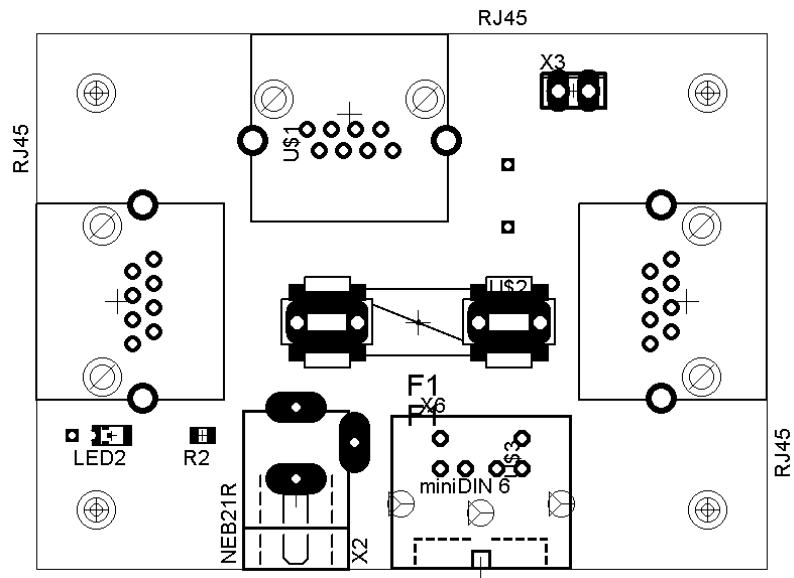

# StartPunkt

Bestückung:

Stückliste zum StartPunkt

Stückliste	Bezugsquelle	Art._Nr.
U\$1-3	CAN-digital-Bahn	RJ45-Buchse
mini-DIN 6	Reichelt	EB-DIO M06
F1	Reichelt	2x PL 12000
X2	Reichelt	HEBW 21
X3	CAN-digital-Bahn	Schraubklemme 2pol 2,54
LED2	Reichelt	SMD-LED 1206 GE
R2	Reichelt	SMD-0805 1,00k
Sicherung	Reichelt	Flink 1,5A